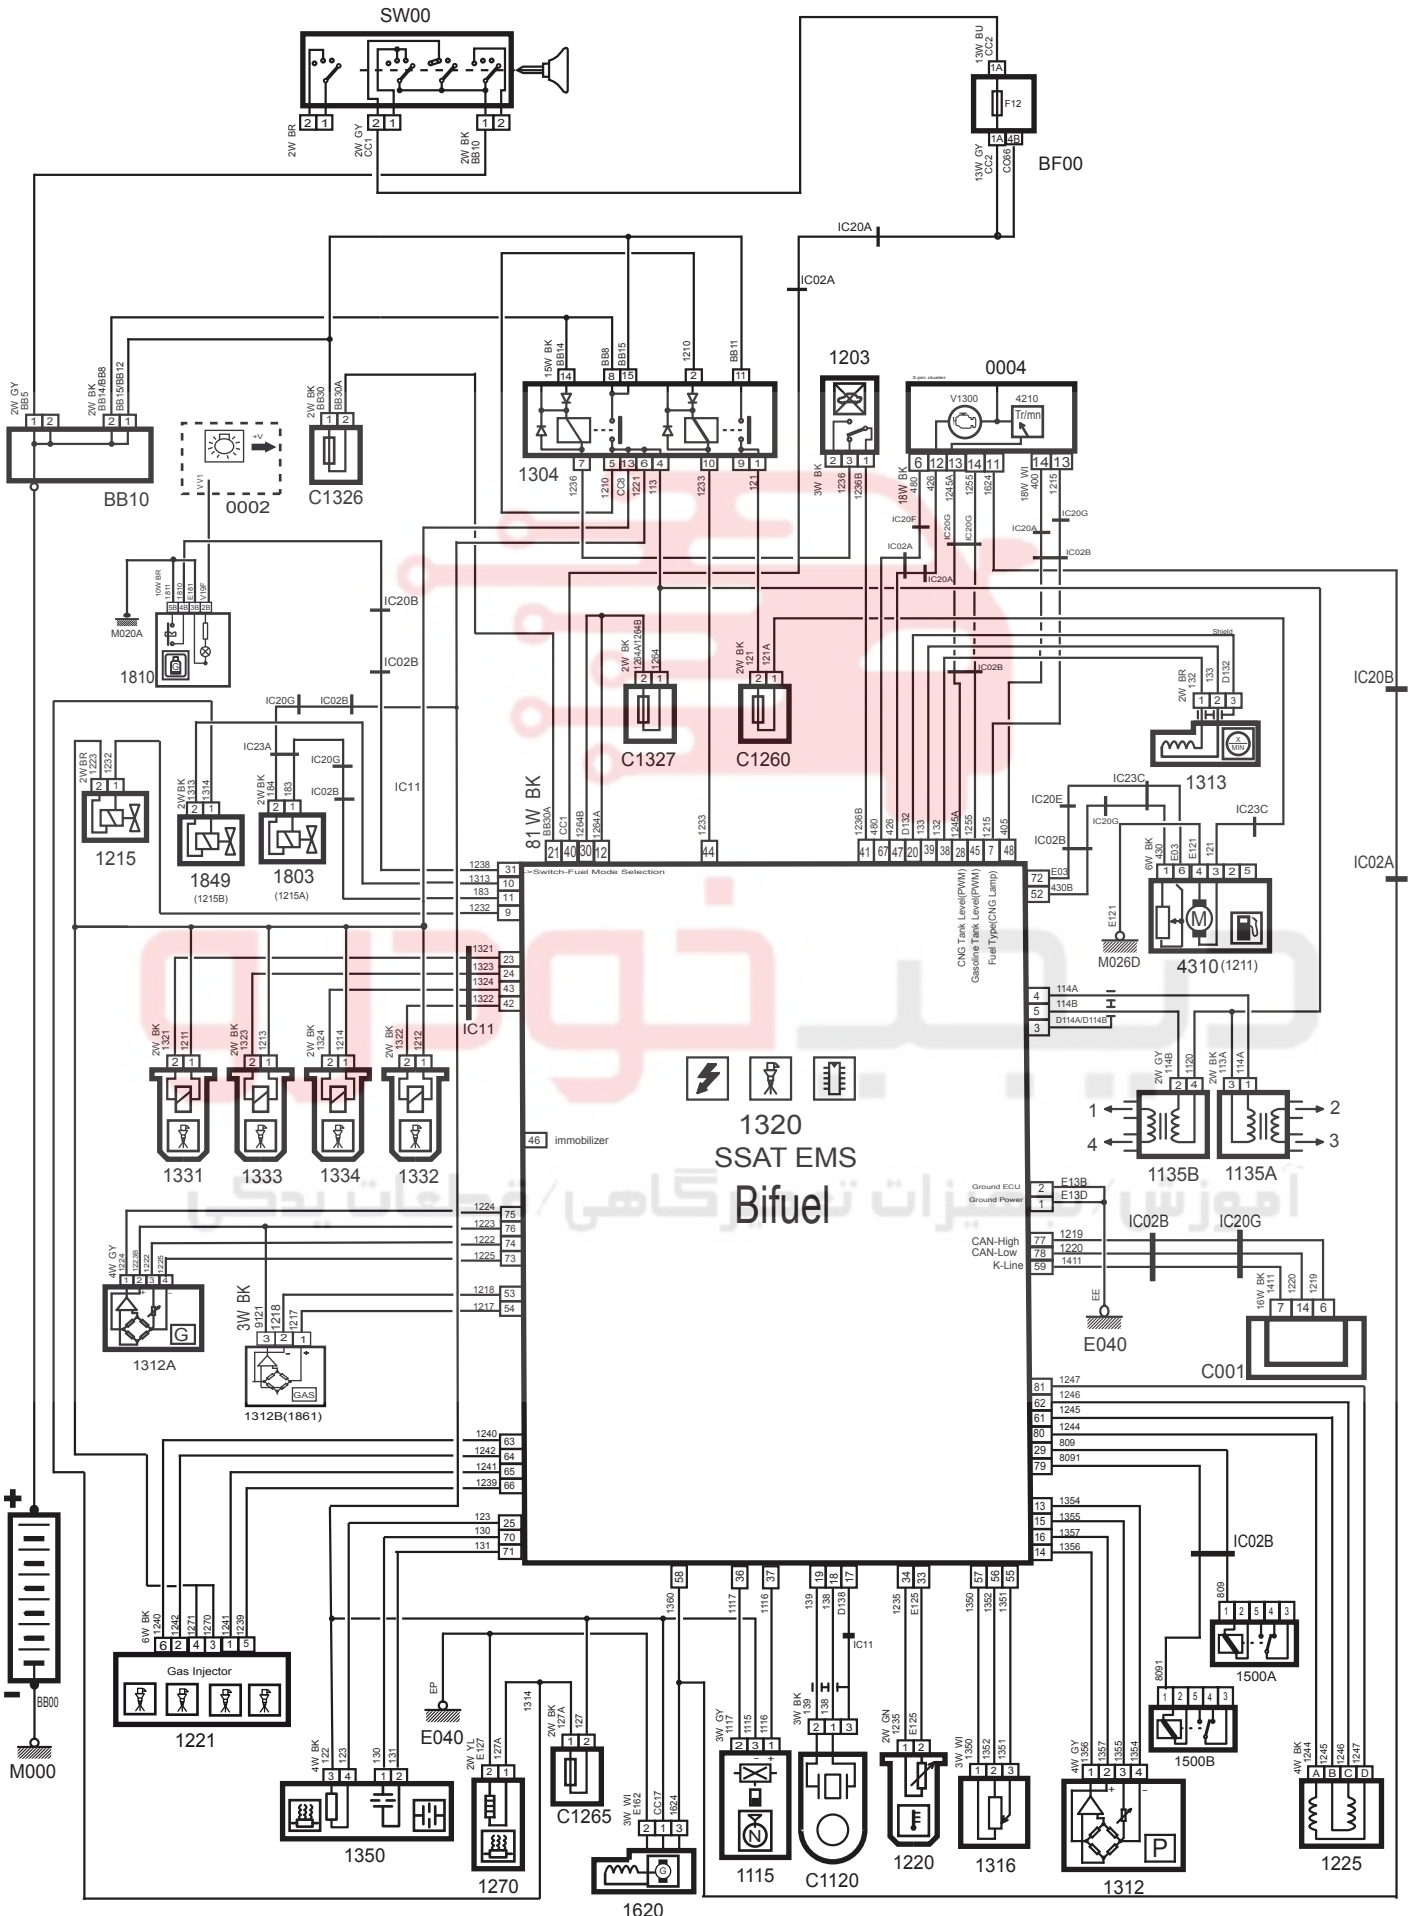

Fuel Injection System- Pars & 405 XU7 CNG EMS SSAT

0101040

شرح	كد
باتري	BB00
جعبه فيوز كالسكه اي	BB10
سوئيچ	SW00
جعبه فيوز	BF00
ECU موتور	1320
نمايشگر جلو آمپر	0004
رله دوپل	1304
كانكتور عيب باب	C001
سنسور دور موتور	1313
فيوز تغذيه ECU	C1326
فيوز تغذيه پمپ بنزين	C1260
فيوز گرمکن دريچه گاز	C1265
گيچ و پمپ بنزين	4310(1211)
كويل	1135
موتور پله اي	1225
سنسور Tmap	1312
پناسيومتر دريچه گاز	1316
سنسور دماي آب خنك كننده موتور	1220
سنسور ضربه	C1120
سنسور ميل سوپاپ	1115
سنسور سرعت	1620
گرمکن دريچه گاز	1270
سنسور اكسيژن	1350
شير برقي كنيستر	1215
انژكتور بنزين شماره ۱	1331
انژكتور بنزين شماره ۲	1332
انژكتور بنزين شماره ۳	1333
انژكتور بنزين شماره ۴	1334
ريل سوخت گاز CNG	1221
Tmap سنسور گاز روي ريل سوخت	1312A
سنسور فشار گاز روي رگولاتور(پيزو الكتريك)	1312B(1861)
شير برقي سر مخزن گاز	1803
شير برقي روي رگولاتور	1849
كليد تبديل سوخت	1810

2014.04.05

Fuel Injection System- Pars & 405 XU7 CNG EMS SSAT

0101040

2014.04.05